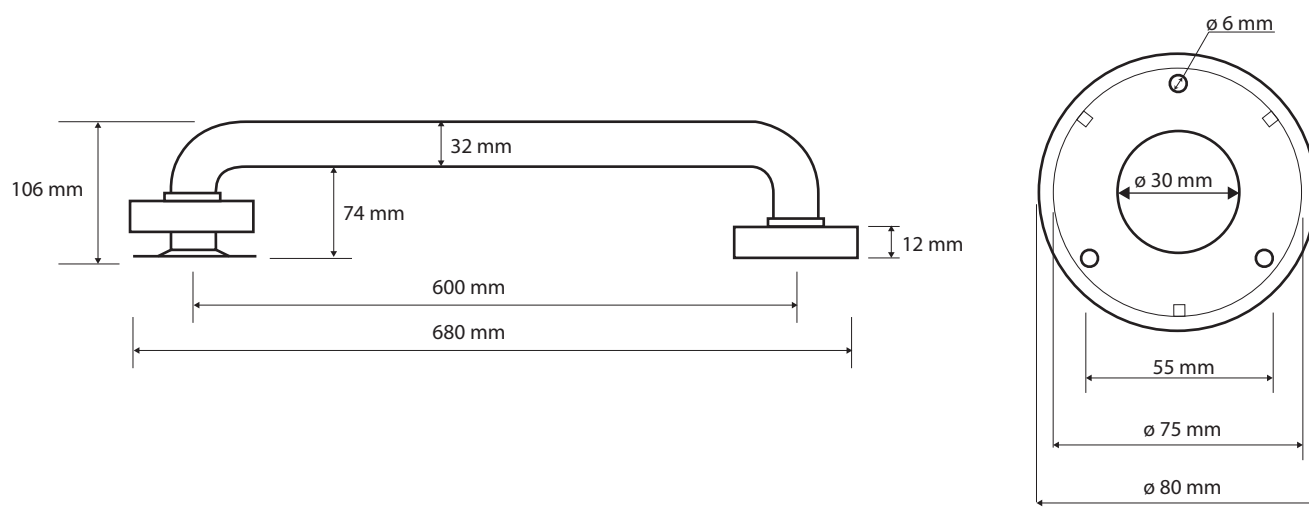

illustration/
illustration/
Illustration:

Fakta / Features / Eigenschaften

Bredd / width / Breite:	680 mm
Höjd / height / Höhe:	80 mm
Djup / depth / Tiefe:	106 mm
Kapacitet / load capacity / Ladekapazität:	120 kg
Material / material / Material:	Fe, gummi / Fe, rubber / Fe, Gummi
Ytfinish / finish /: barva /	Comaxit / comaxit / Komaxit
Färg / color / Farbe:	Vit / white / weiß
Garanti / warranty / Garantie	2 år / 2 years / 2 Jahre